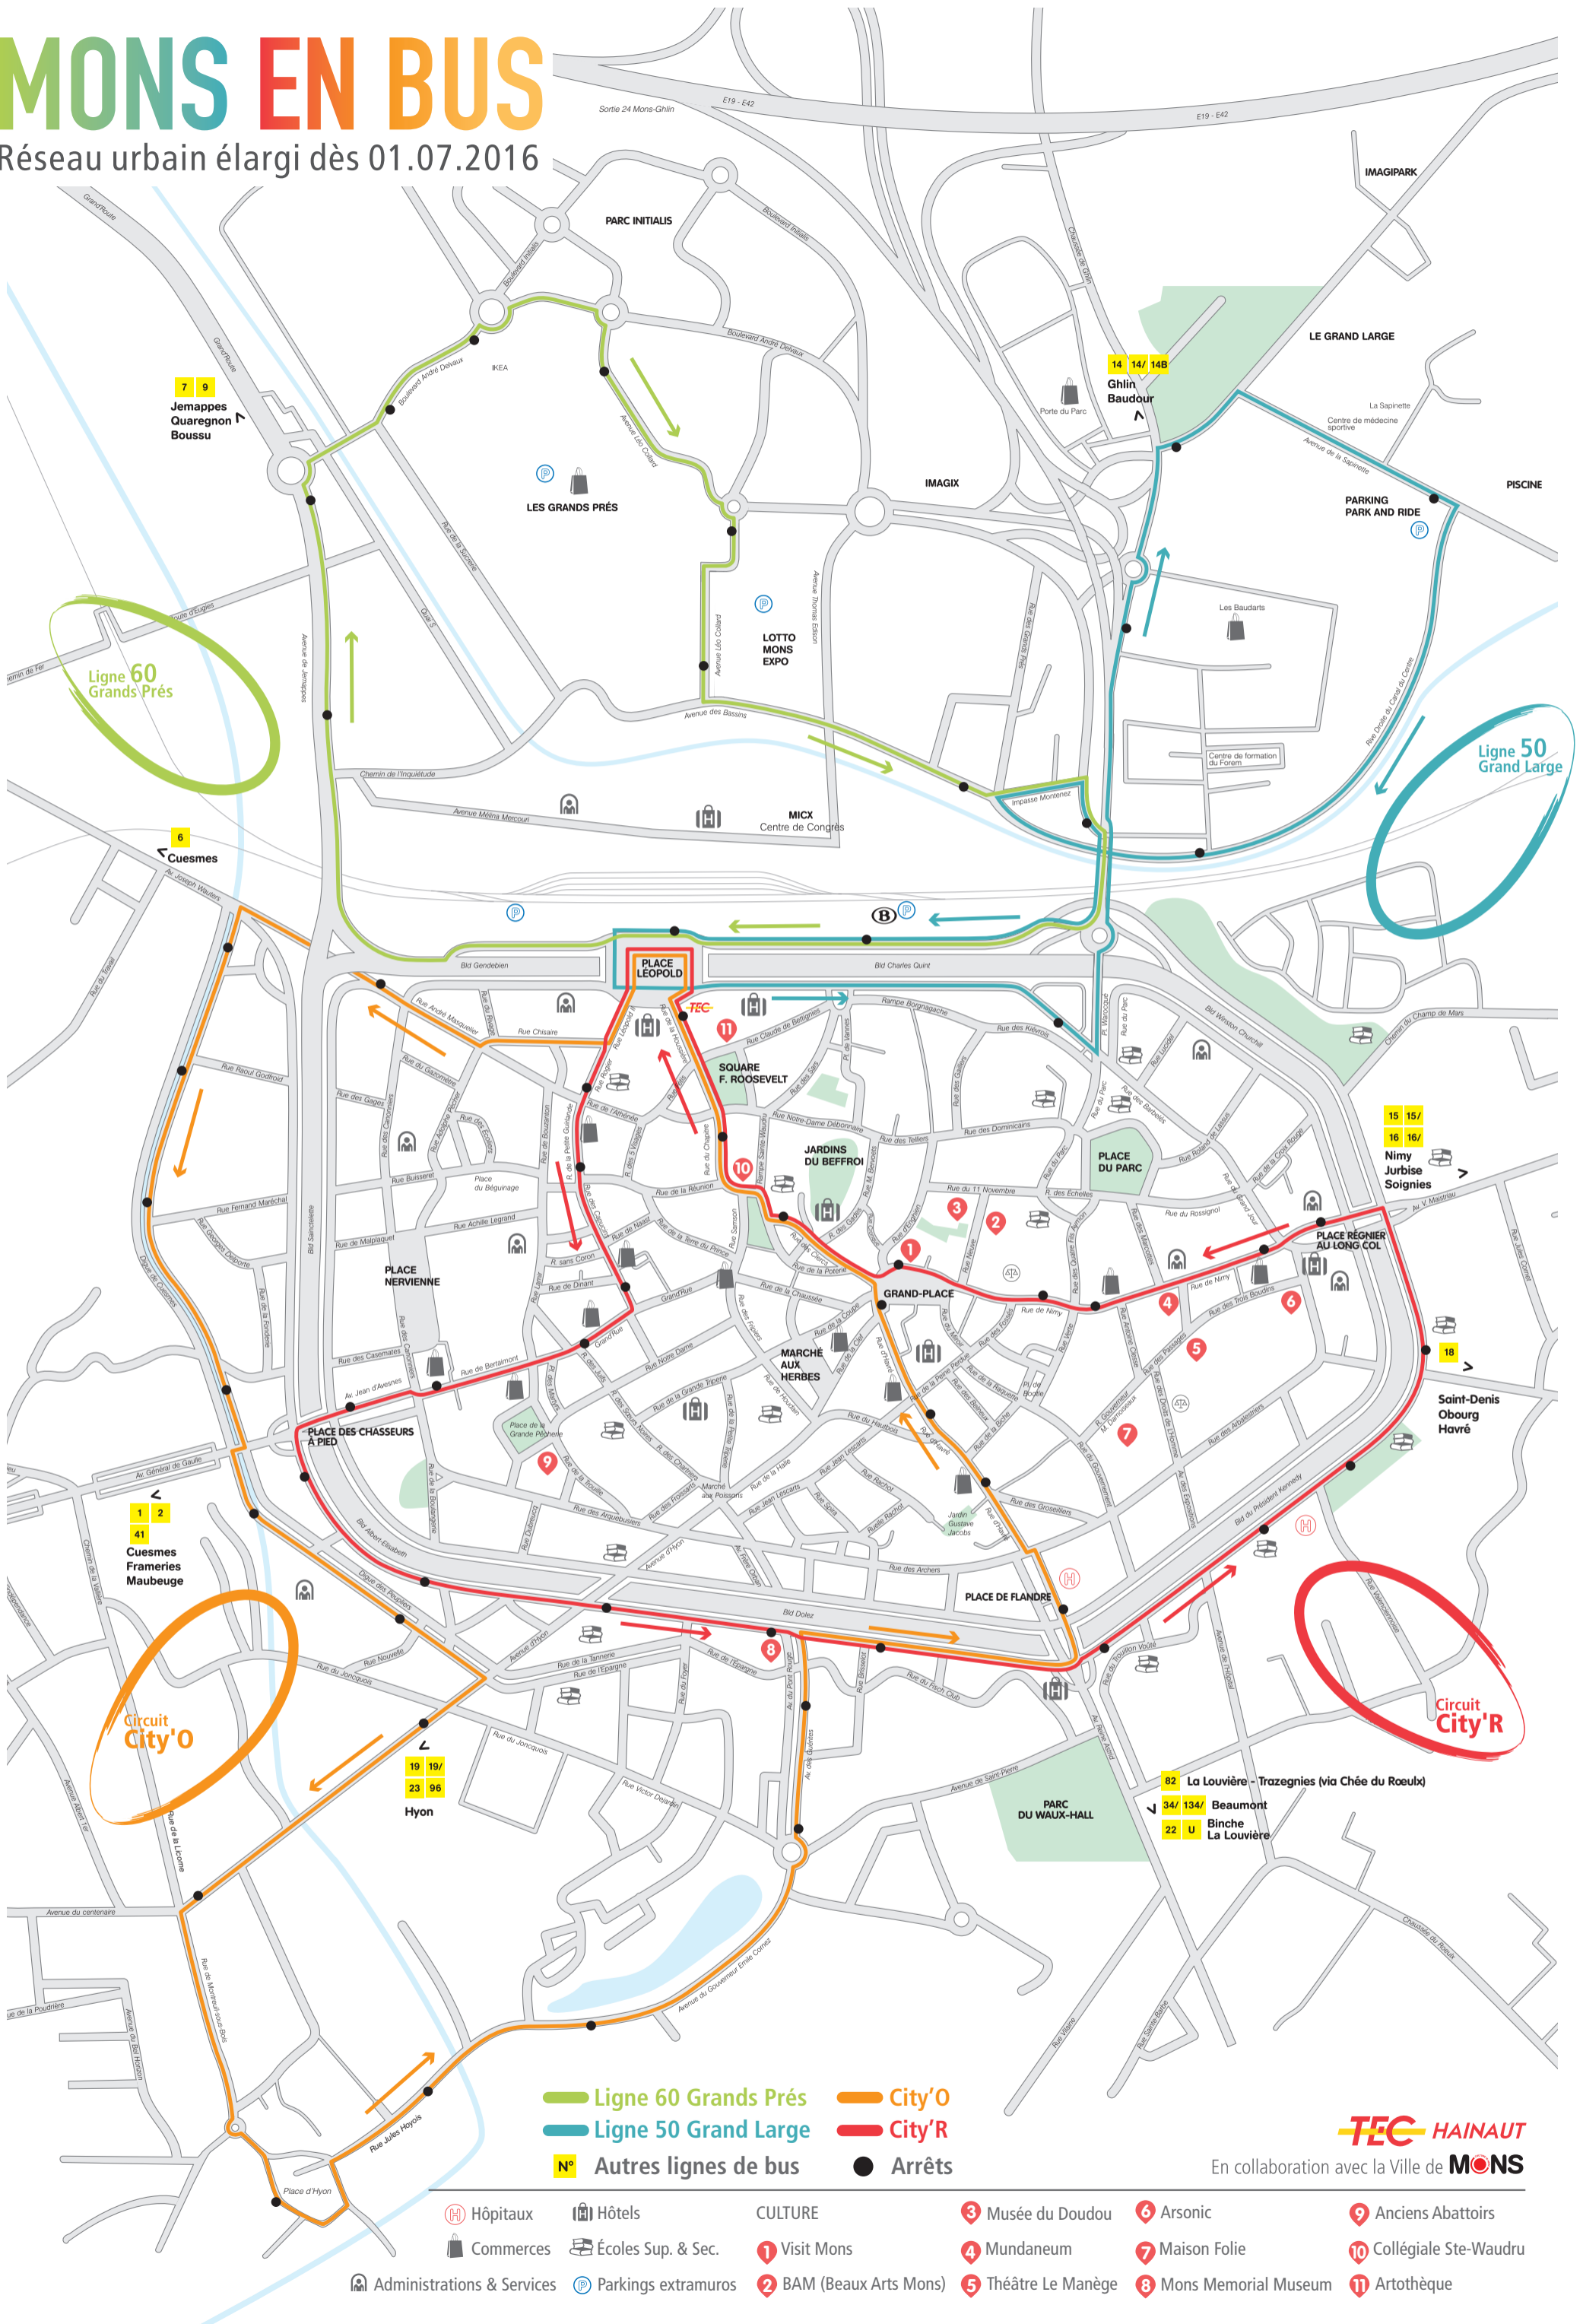

MONS EN BUS

Réseau urbain élargi dès 01.07.2016

— Ligne 60 Grands Prés — City'O
— Ligne 50 Grand Large — City'R
N° Autres lignes de bus ● Arrêts

TEC HAINAUT
 En collaboration avec la Ville de **MONS**

- | | | | | | |
|----------------------------|---------------------|-----------------------|-------------------|----------------------|-----------------------|
| Hôpitaux | Hôtels | CULTURE | Musée du Doudou | Arsonic | Anciens Abattoirs |
| Commerces | Écoles Sup. & Sec. | Visit Mons | Mundaneum | Maison Folie | Collégiale Ste-Waudru |
| Administrations & Services | Parkings extramuros | BAM (Beaux Arts Mons) | Théâtre Le Manège | Mons Memorial Museum | Artothèque |